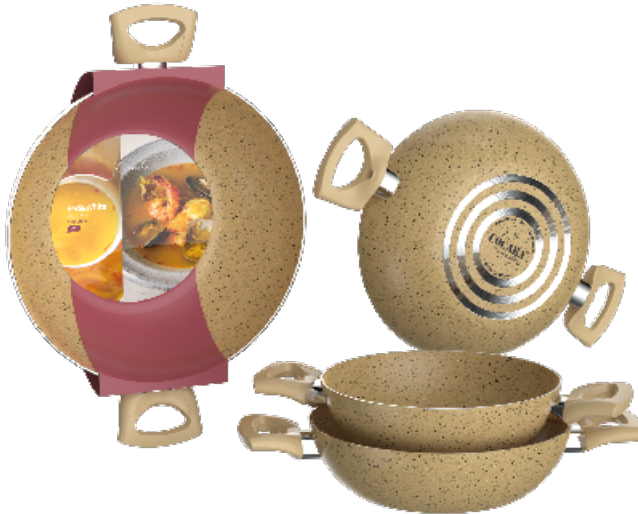

Cocaba Cookware Manufacture Co.,Ltd.

PRESS

Tawa pan

28cm : T28 H10 T4

32cm : T32 H10 T4

35cm : T35 H10 T4

PRESS

Wok